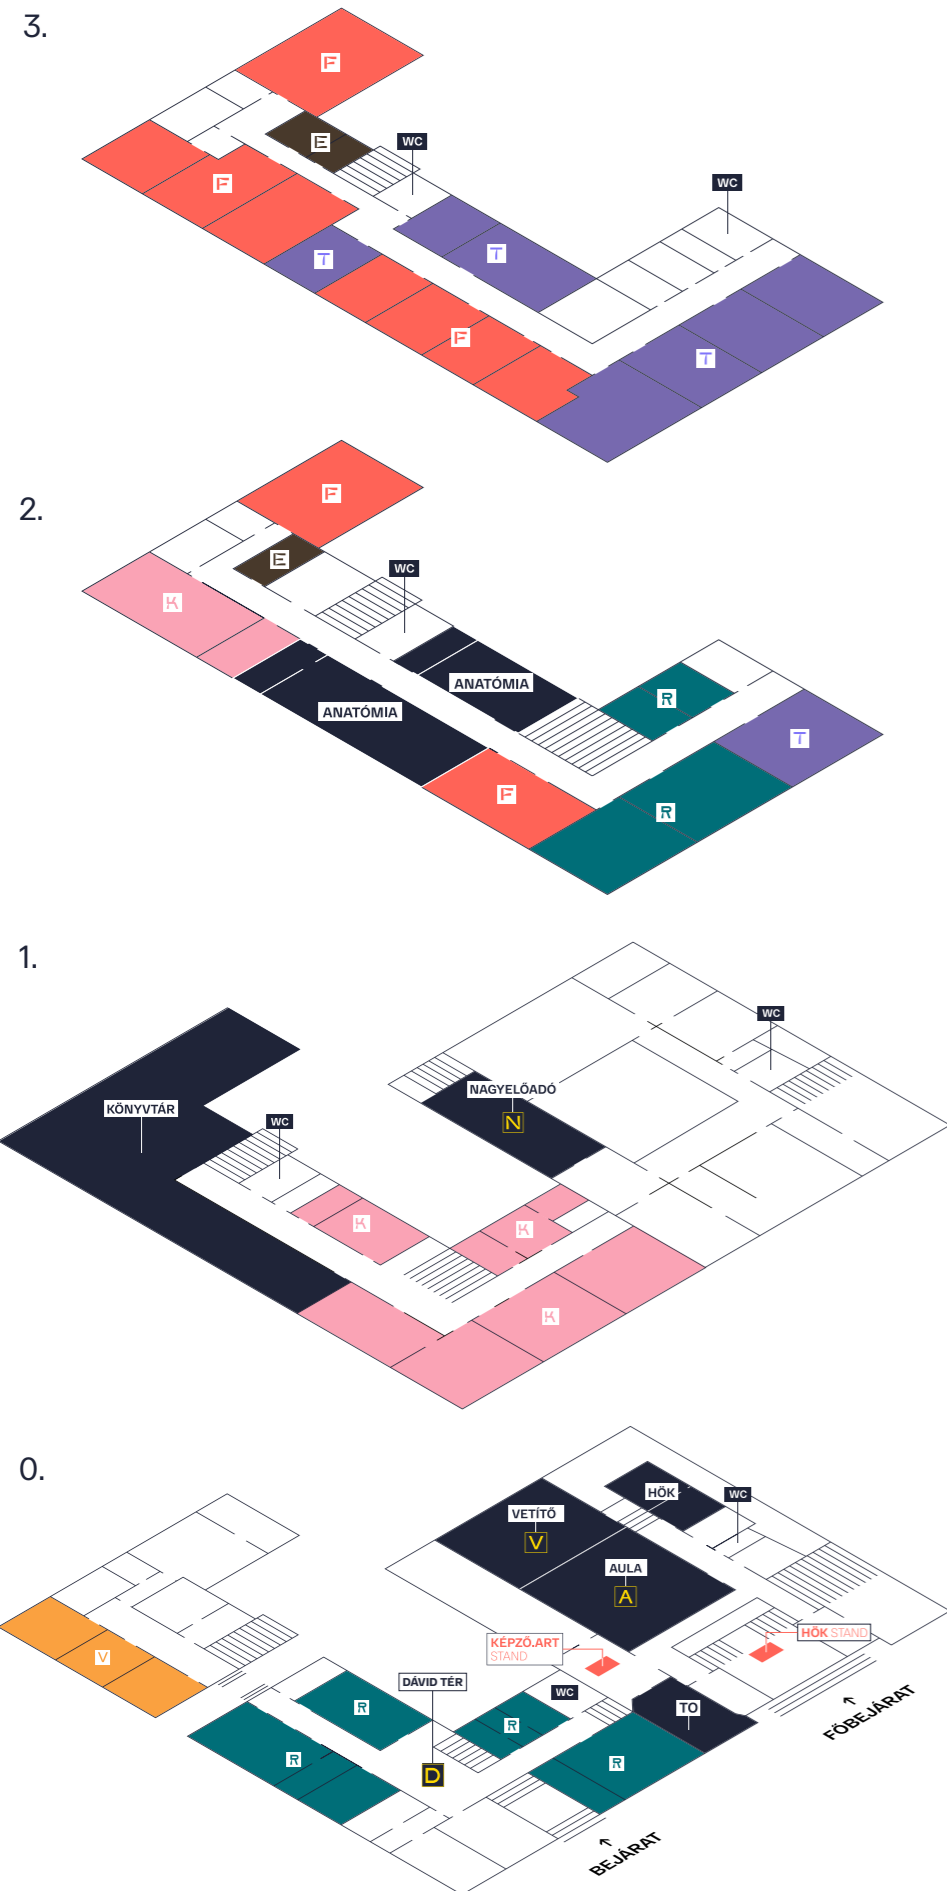

ERÖSS ISTVÁN

KÖRBEVEZETÉSEK

A SZAKOK KÖRBEVEZETÉSE A FÖLDSZINTI DÁVID TÉRRŐL (D) ÉS AZ AULÁBÓL (A) INDULNAK A FŐÉPÜLETBE ÉS AZ EPRESKERTBE (E).

> 11:50 < SZOBRÁSZMŰVÉS ZET D → E

> 12:05 < MŰHELYLÁTOGATÁS D → E

> 11:50 < LÁTVÁNYTERVEZÉS D → L

> 12:35 < MŰHELYLÁTOGATÁS D → E

> 12:20 < KÉPZŐM. RESTAURÁTOR A → E

> 12:25 < MŰHELYLÁTOGATÁS (FŐÉPÜLET) D → R

> 12:35 < MŰHELYLÁTOGATÁS (EPRESK.) D → E

> 12:50 < FESTŐMŰVÉS ZET D → F

> 13:05 < MŰHELYLÁTOGATÁS D → E

> 13:25 < KÉP GRAFIKA D → K

> 13:45 < KÉPZŐM. ELMÉLET D → E

> 14:00 < VIZUÁLIS MŰVÉS ZET D → V

> 14:05 < TERVEZŐ GRAFIKA D → T

> 15:00 < IPARM. RESTAURÁTOR D →

FŐÉPÜLET

EPRESKERT

KÖZLEKEDÉS AZ ÉPÜLETEK KÖZT

- | | |
|-------------------------------|-----------------------------------|
| D DÁVID TÉR | V VETITŐTEREM |
| A AULA | N NAGYELÖDŐ |
| S SZOBRÁSZMŰVÉS Z | V VIZUÁLIS MŰVÉS ZET |
| L LÁT VÁ NY TERVEZÉS | E KÉP Z Ö M. ELMÉ LET |
| F FEST Ö MŰ VÉS Z | R KÉP Z Ö M. RESTAURÁ TOR |
| K KÉ P GRA F I K A | IR I P A R M. RESTAURÁ TOR |
| T TERVEZ Ö GRA F I K A | I I N T E R M É D I A |