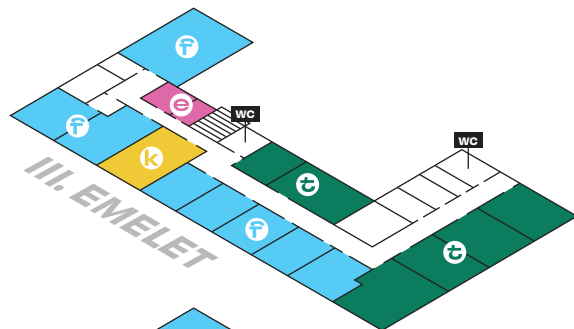

MKE FŐÉPÜLET
1062 Budapest, Andrásy út 69-71.