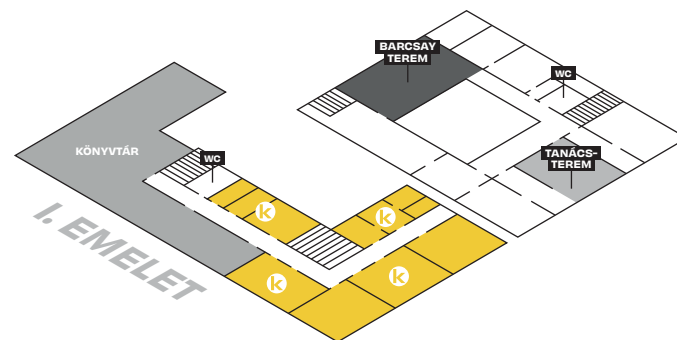

MKE FŐÉPÜLET
1062 Budapest, Andrásy út 69-71.