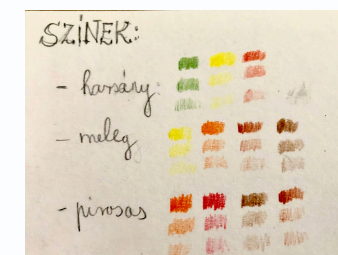

KÍSÉRLET A SZÍNEKKEL