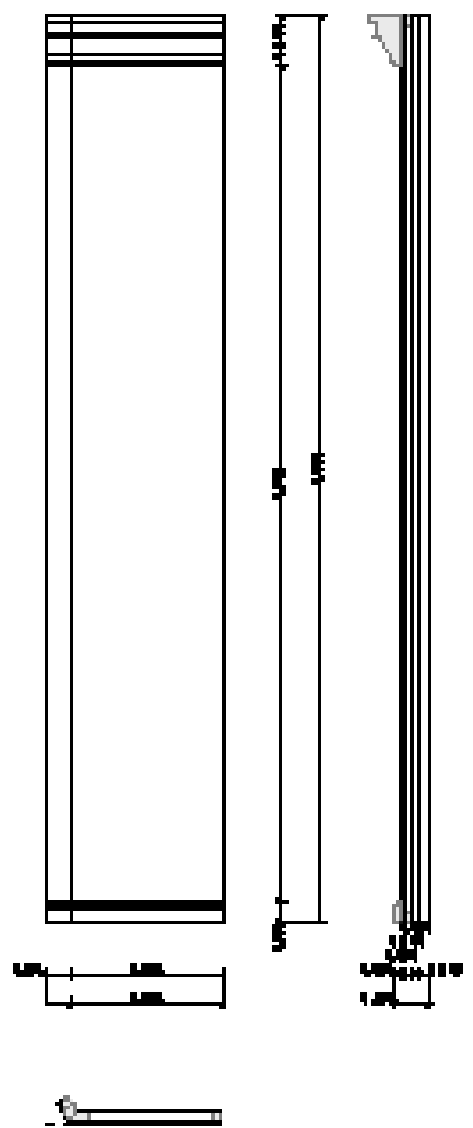

A Damjanich utca felől zárt beépítésben álló épület hattengelyes homlokzatát a második emelettől kéttengelyes loggiák tagolják, az első emeleten pedig a homlokzat teljes szélességében végigvonuló erkély található. A homlokzaton díszítőelemként a második emelet mellvédjein növényi indás domborművek jelennek meg. A Dózsa György út felőli kilenc tengelyes homlokzaton a főhomlokzat formálását kissé módosítva az első, illetve az ötödik emeleten a homlokzat teljes szélességében átívelő erkély, a második-harmadik-negyedik emeleten a homlokzat megjelenését tagoló két-két háromtengelyes loggia, illetve a második emeleten a köztes ablakok alatt a főhomlokzathoz hasonló domborművek találhatóak. A legfelső szinten a Városligetre néző műteremlakás, felette pedig tetőterasz kapott helyet.

TERVLAP A3
420 x 297 mm

THALIA SZÍNHÁZ SZÉP ERŐNŐ - VÖLGERÉNY MARKÓ AMANDA

RÉSZRAJZOK

M = 1/8

076, 077, .08 felekhez tartozó ajtó mérety

www.arda

TERVLAP A3
420 x 297 mm

TRIALA SZÍNHÁZ SZÉP ERŐNŐ - VÖLGERÉNY MARCÓ AMANDA

RÉSZRAJZOK

N - 178

B1

B2

www.mebel

ТІМЦІВІ АЗ
420 X 207 X 60

ТІМЦІВІ АЗ

420 X 207 X 60