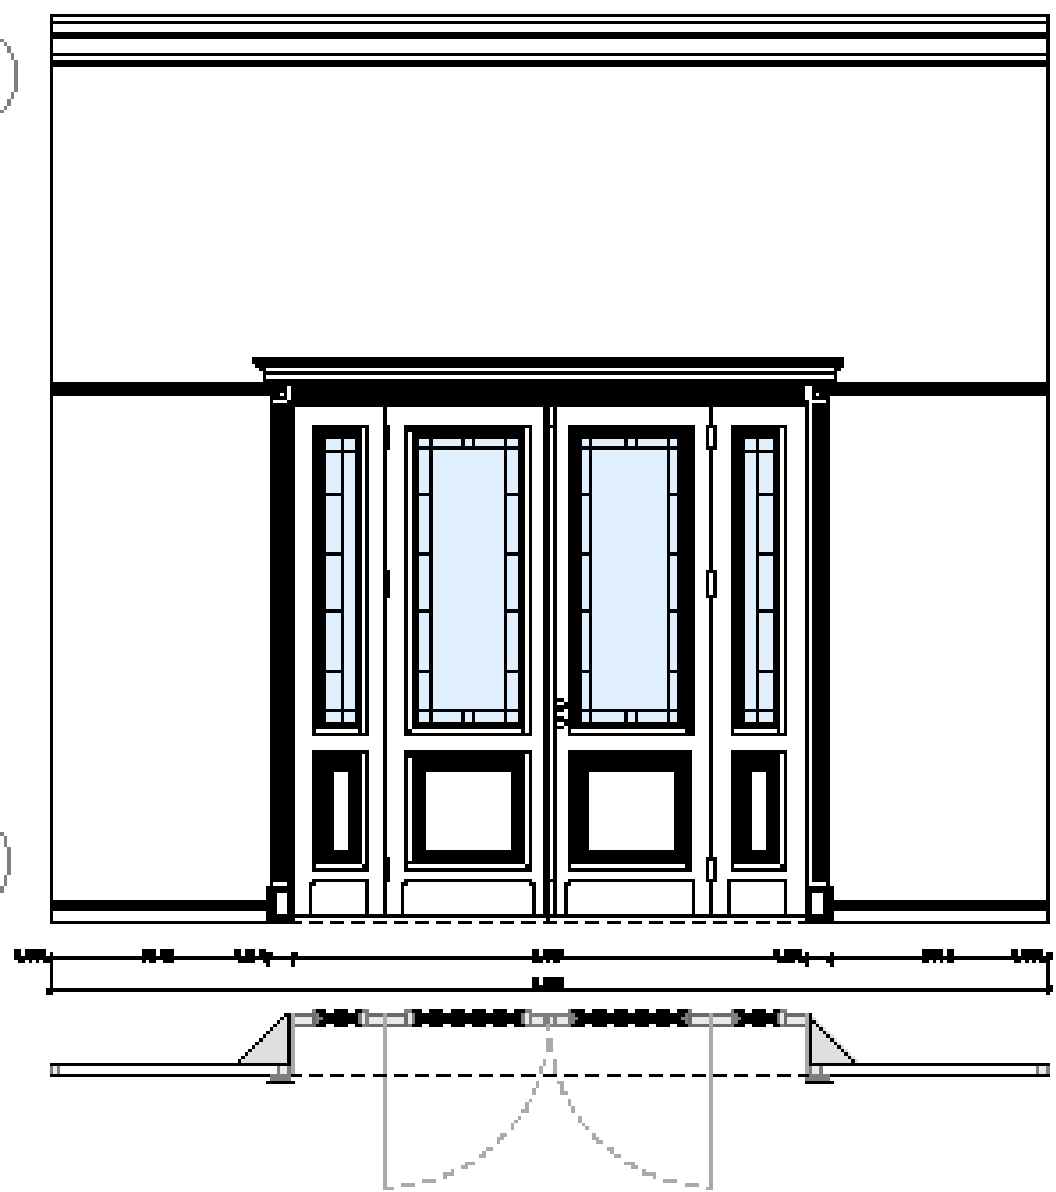

B11

B10

J8

www.fox.ro				TEIPLAP A3 420 x 297 mm
TRIA SÖNİZ	SİP DİVİ - KİLİBİY	MARKA ANKRA	FALMÖZTER	M - 010