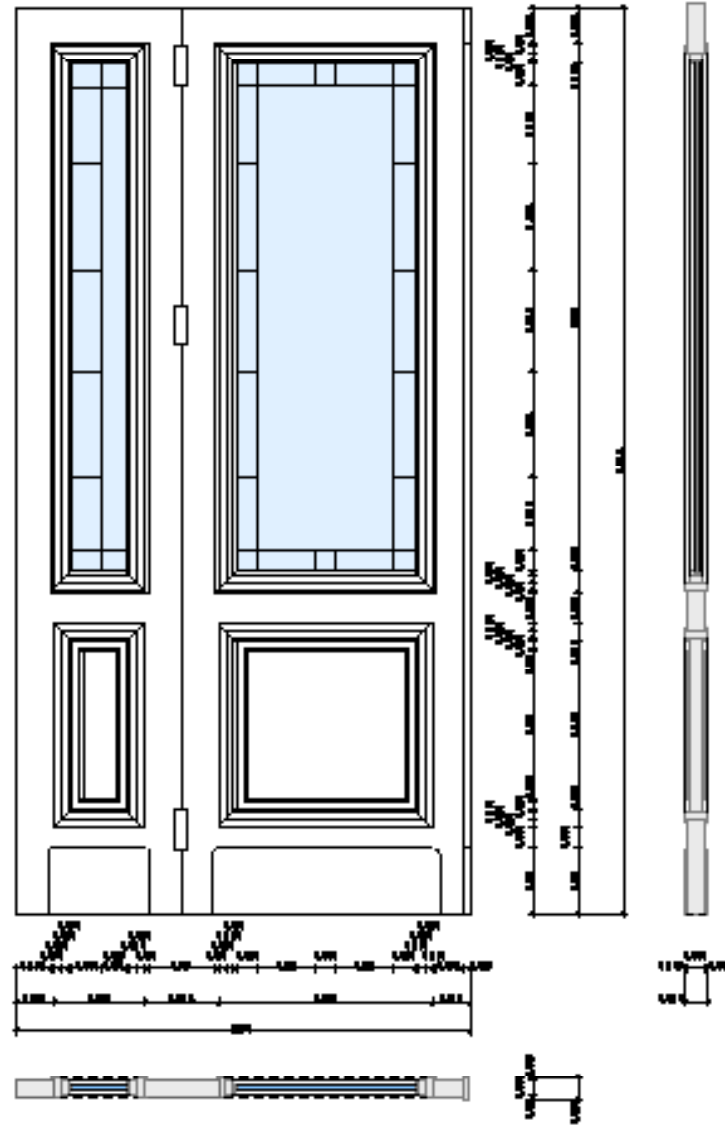

076, 077, .08 felekhez tartozó ajtó mérety

www.arda

TERVLAP A3
420 x 297 mm

TRIALA SZÍNHÁZ SZÉP ERŐNŐ - VÖLGERÉNY MARCÓ AMANDA

RÉSZRAJZOK

N - 178