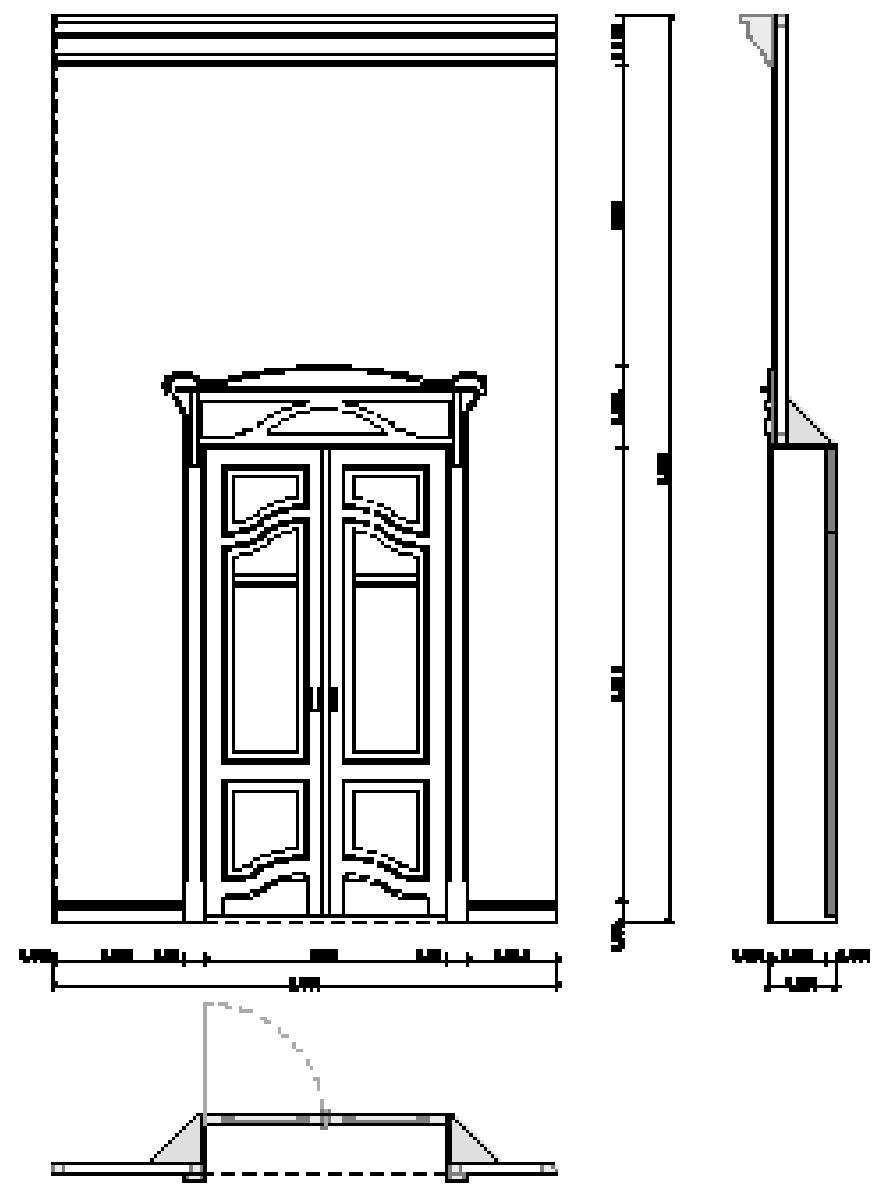

TERVLAP A3
420 x 297 mm

THALIA SZÍNHÁZ SZÉP ERŐNŐ - VÖLGERÉNY MARKÓ AMANDA

RÉSZRAJZOK

M = 1/8

076, 077, .08 felekhez tartozó ajtó mérety

www.arda

TERVLAP A3
420 x 297 mm

TRIALA SZÍNHÁZ SZÉP ERŐNŐ - VÖLGERÉNY MARCÓ AMANDA

RÉSZRAJZOK

N - 178

B1

B2

www.mebel

ТІМЦІВІ АЗ
420 X 207 X 60

ТІМЦІВІ АЗ

420 X 207 X 60