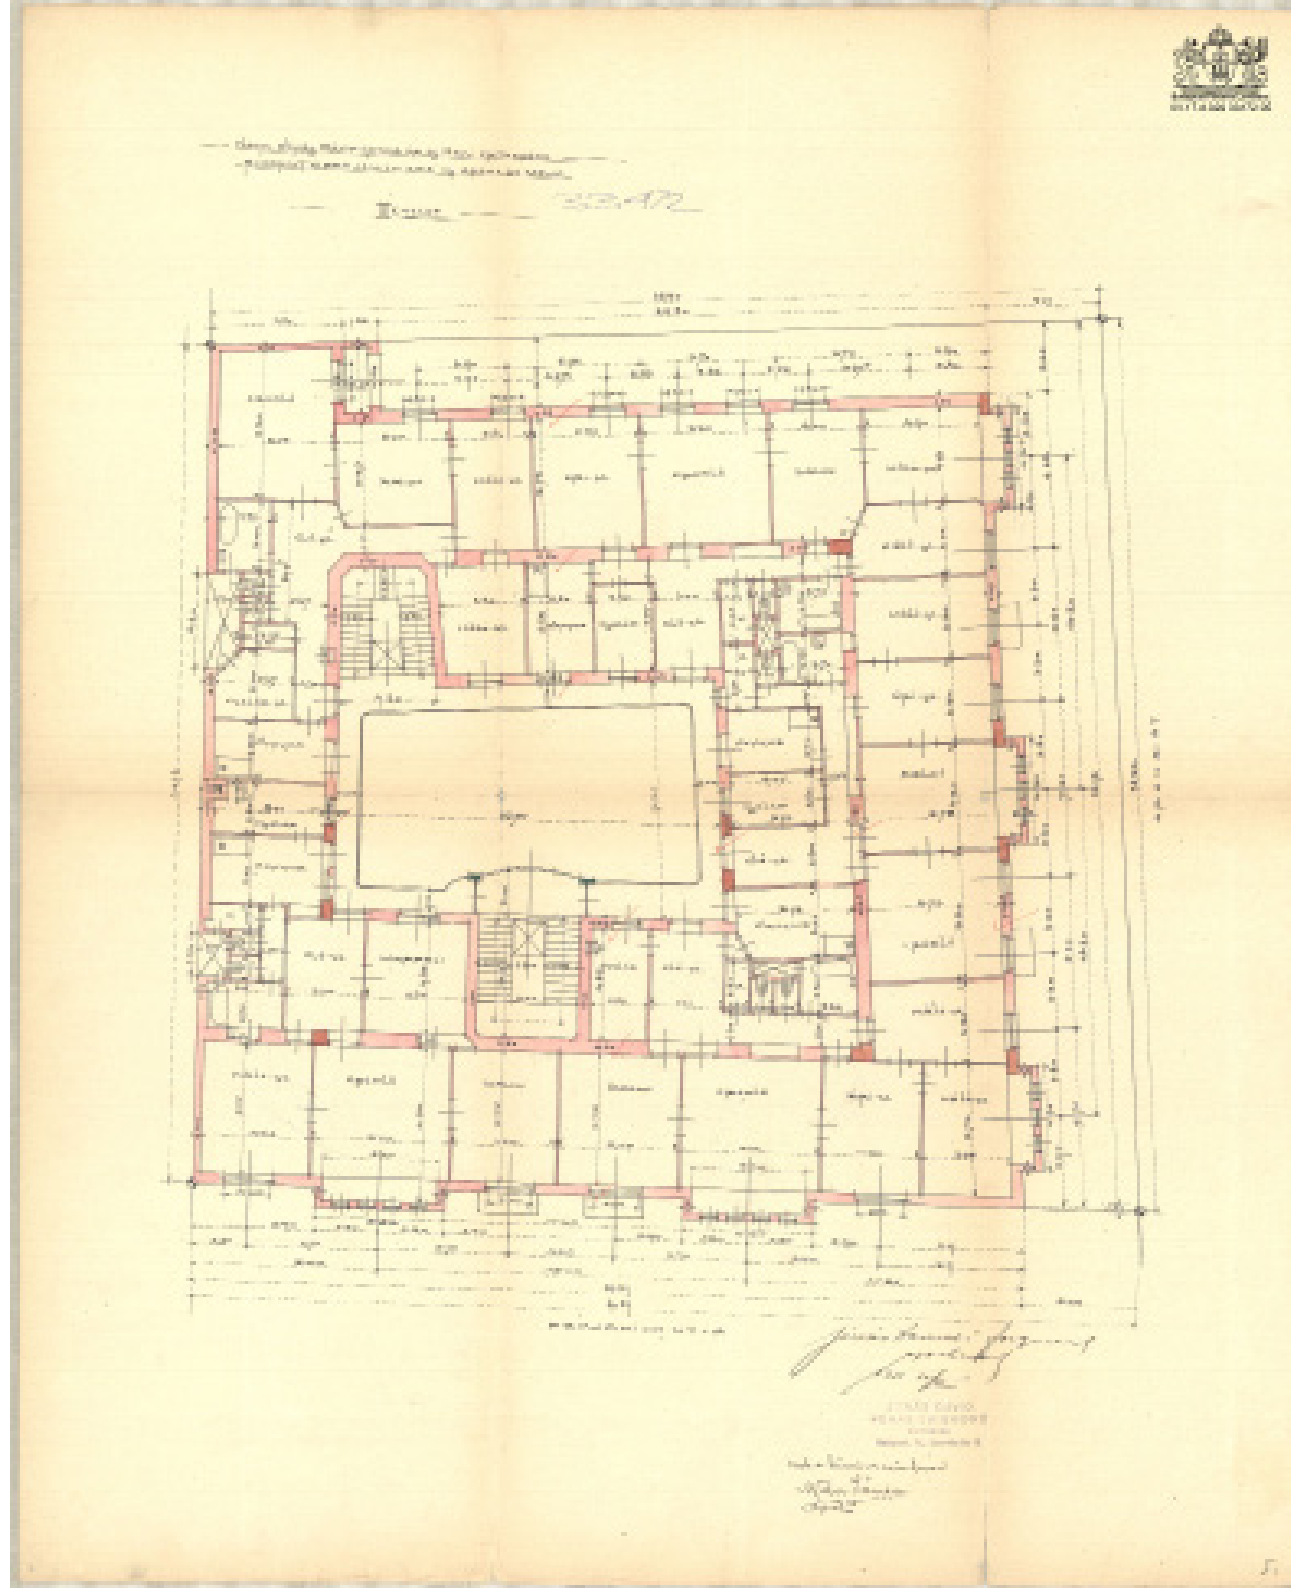

DAMJANICH

UTCA 58

III. emeleti alaprajz