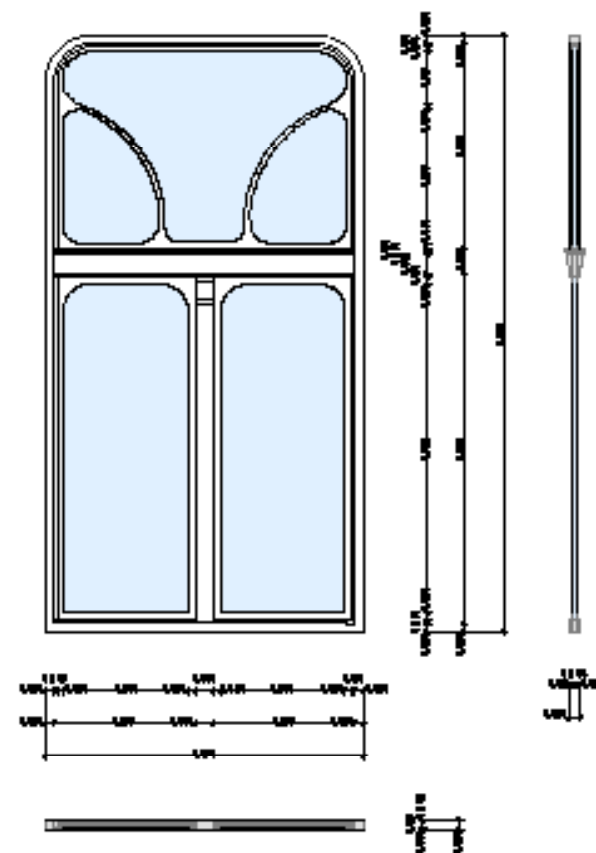

A Damjanich utca felől zárt beépítésben álló épület hattengelyes homlokzatát a második emelettől kéttengelyes loggiák tagolják, az első emeleten pedig a homlokzat teljes szélességében végigvonuló erkély található. A homlokzaton díszítőelemként a második emelet mellvédjein növényi indás domborművek jelennek meg. A Dózsa György út felőli kilenc tengelyes homlokzaton a főhomlokzat formálását kissé módosítva az első, illetve az ötödik emeleten a homlokzat teljes szélességében átívelő erkély, a második-harmadik-negyedik emeleten a homlokzat megjelenését tagoló két-két háromtengelyes loggia, illetve a második emeleten a köztes ablakok alatt a főhomlokzathoz hasonló domborművek találhatóak. A legfelső szinten a Városligetre néző műteremlakás, felette pedig tetőterasz kapott helyet.

52, 56, 58 felekhöz tartozó ajtó

színes

TERVLAP A3
420 x 297 mm

THALIA SZÍNHÁZ SZÉP ERŐNŐ - VÖLGERÉNY MARKÓ AMANDA

RÉSZRAJZOK

M = 1/8

57, 59, 61 felekhöz tartozó ablak

színes