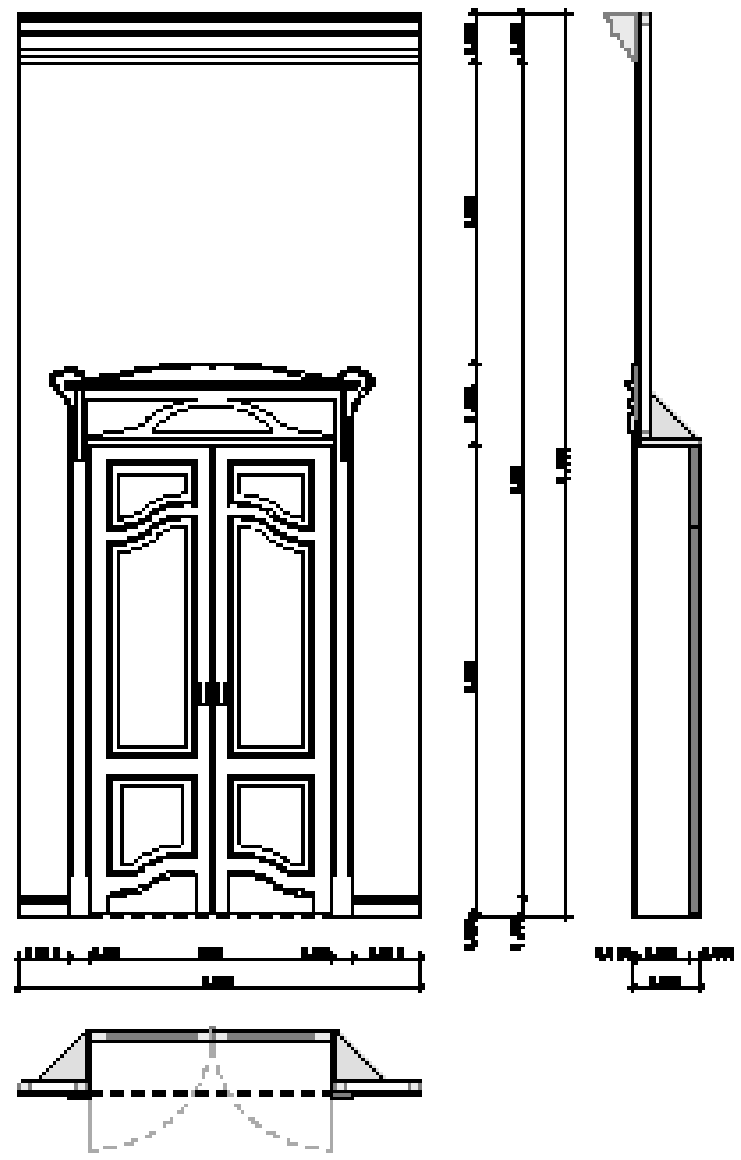

www.terlap.hu

TERLAP AD
428 x 297 mm

TERLAP SZÁM: J6
SZÉLEK: FÜLKEZÉS
MŰKÖDÉS: NYITÁSI

FALMÉRLET

M - 010