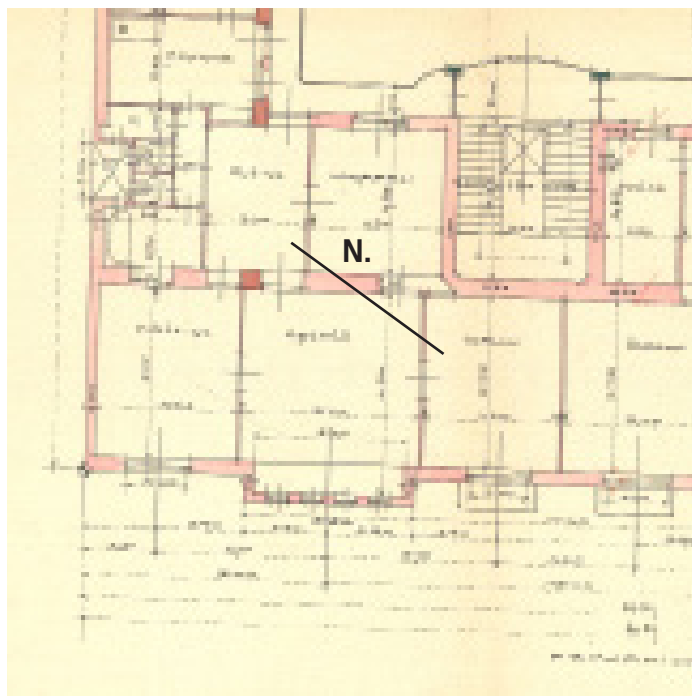

DAMJANICH

UTCA 58

III. emeleti alaprajz