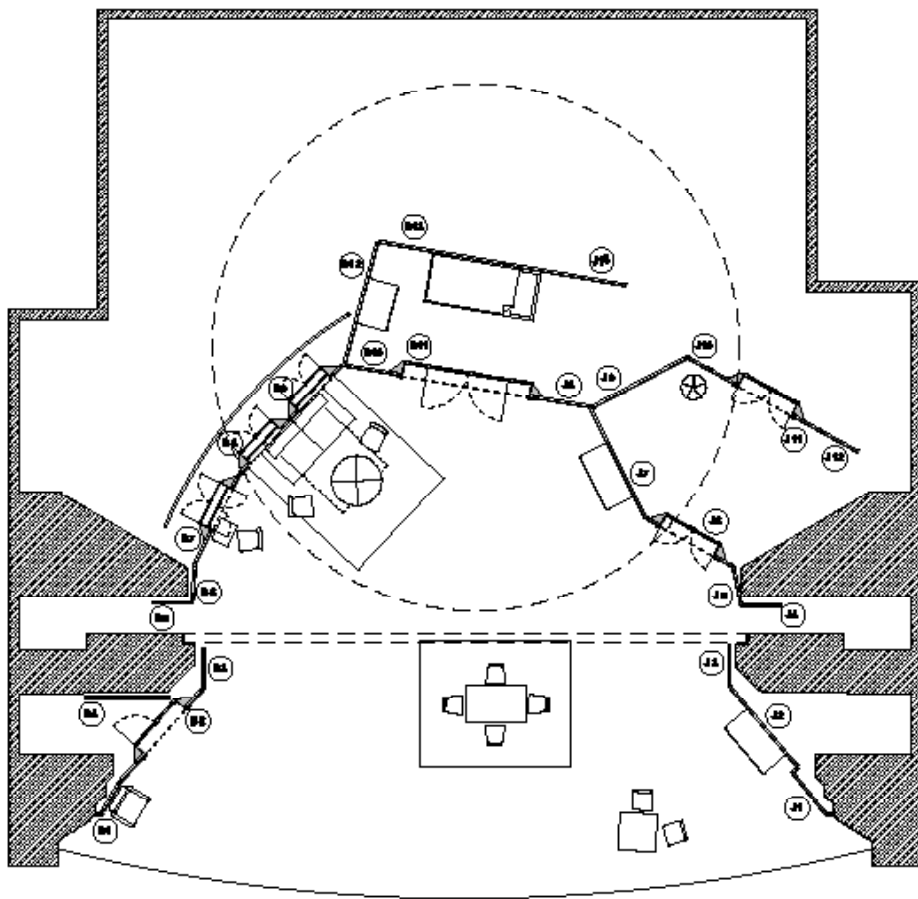

MEGJEGYZÉS: a B7, B8, B9 ablakos falak mögött felelt főtűháttér helyezkedik el.

TERVLAP A2
594 x 420 mm

THALIA SZÍNHÁZ SZÉP ERNŐ - VŐLEGÉNY MARKÓ AMANDA FALNÉZETEK

M = 1:50