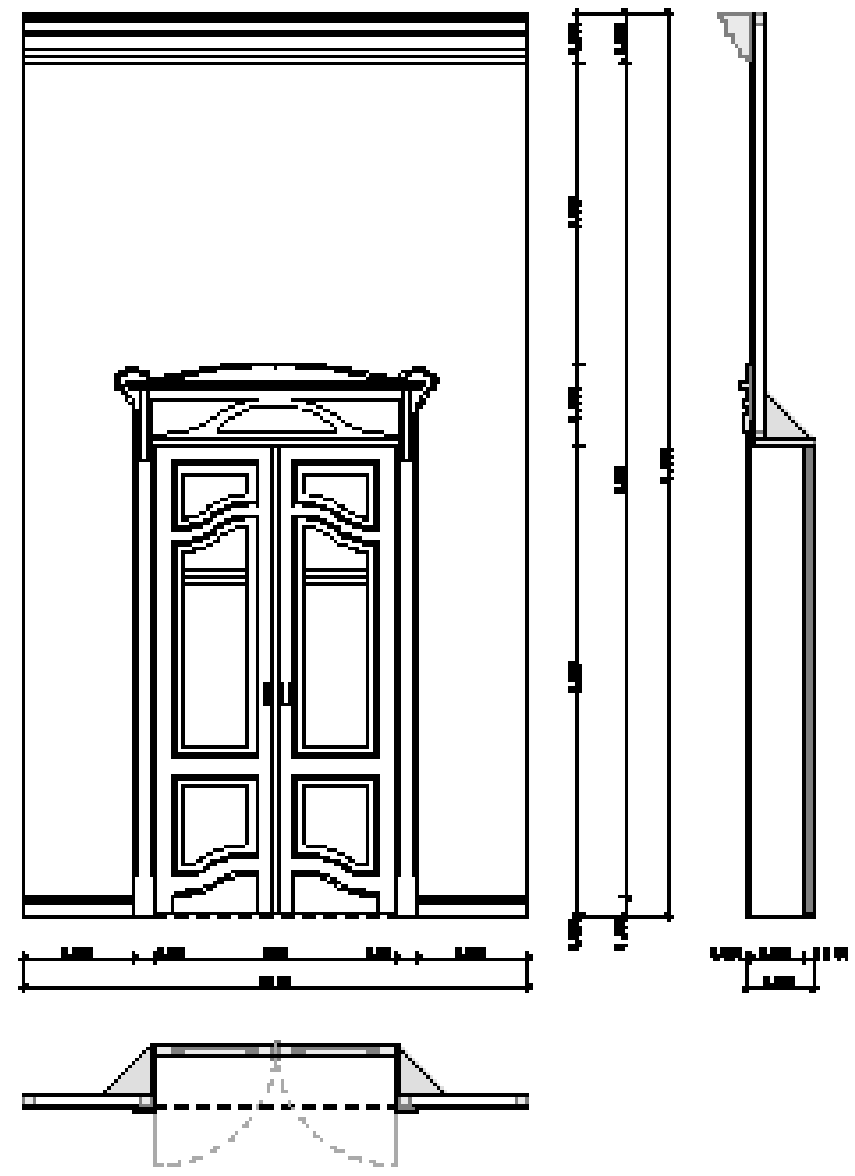

J10

J11

www.teraflex.ro

TERAFLEX AD
400 x 2000 mm

TRAF SÖNİZ

2000 mm - 400 mm

400 mm

FALŢĂZIT

10 - 100