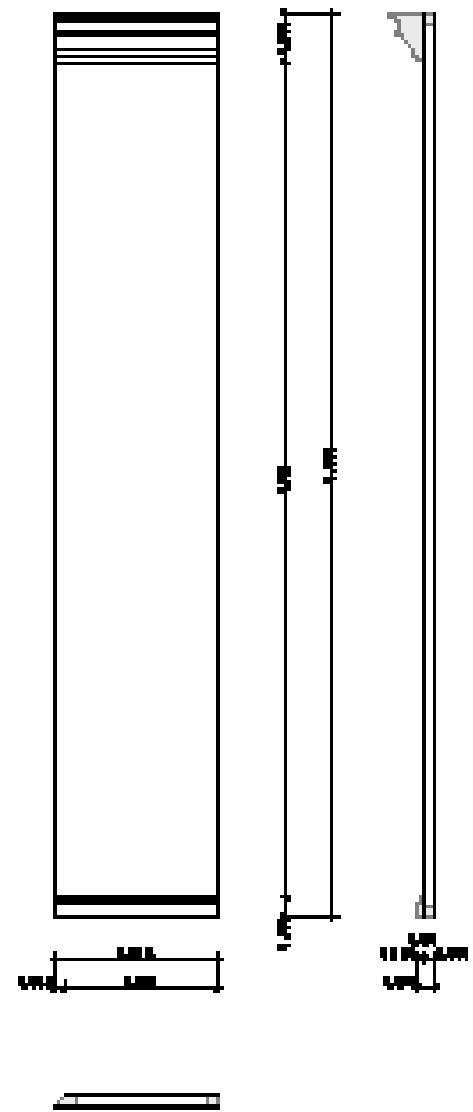

A Damjanich utca felől zárt beépítésben álló épület hattengelyes homlokzatát a második emelettől kéttengelyes loggiák tagolják, az első emeleten pedig a homlokzat teljes szélességében végigvonuló erkély található. A homlokzaton díszítőelemként a második emelet mellvédjein növényi indás domborművek jelennek meg. A Dózsa György út felőli kilenc tengelyes homlokzaton a főhomlokzat formálását kissé módosítva az első, illetve az ötödik emeleten a homlokzat teljes szélességében átívelő erkély, a második-harmadik-negyedik emeleten a homlokzat megjelenését tagoló két-két háromtengelyes loggia, illetve a második emeleten a köztes ablakok alatt a főhomlokzathoz hasonló domborművek találhatóak. A legfelső szinten a Városligetre néző műteremlakás, felette pedig tetőterasz kapott helyet.

FALMÉREK

M - 100

J1

J2

www.terlap.hu

TERLAP AD
120 x 200 mm

TRAJ SŐNYG

SZÉNYES - VILÁGÍT

NYÍRÓ SZALMA

FALMÉRŐTÉR

M - 020

J3

J4

www.foxconn.com

TERVEZLET A3
420 x 297 mm

TRAJ SÖNÖZ

SZÉLES - VÁLTOZÓ

NYÚZÓ SZÁRA

FALMÉRŐTŐR

M - 010

J6

J6

www.terlap.hu

TERLAP AD
 428 x 297 mm