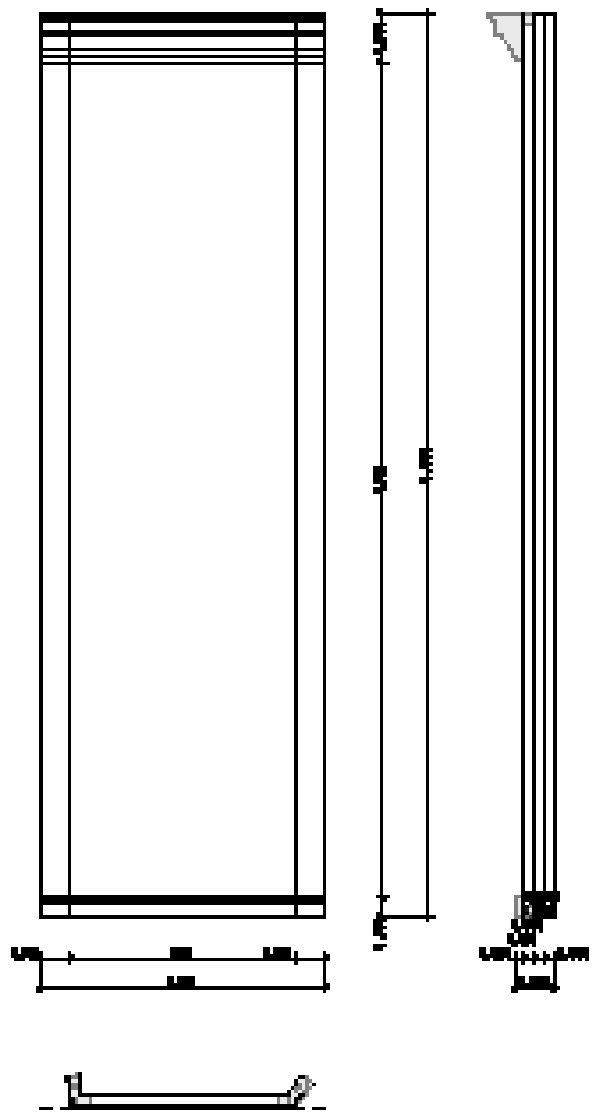

J1

J2

www.terlap.hu

TERLAP AD
120 x 200 mm

TRAJ SŐNYG

SZÉNYES - VILÁGÍT

NYÍRÓ SZALMA

FALMÉRŐTÉR

M - 020